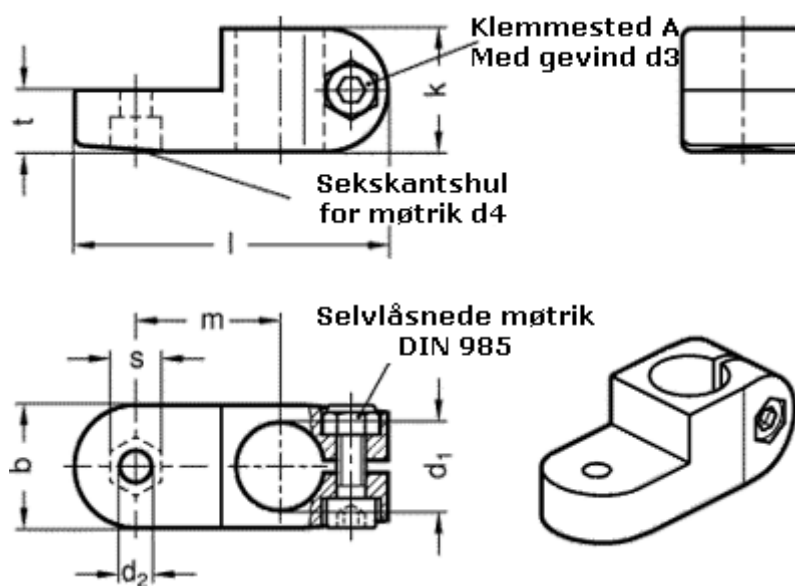

Varenummer: 20273B122BL  
Beskrivelse: E+G laskeforbindelse  
GN273-B12-2-BL

## Mål

b = 25	s = 10
d1 = B12	t = 12.5
d2 = 6.5	
d3 = M 6	
d4 = M 6	
k = 25	
l = 64	
m = 29.5	